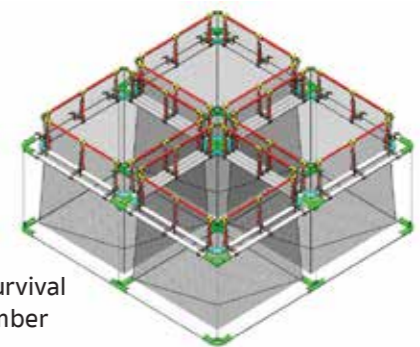

SUSTAINABLE DEVELOPMENT GOALS

+ (66) 081-477 5097

Baan Koh Lone Fishery's Phuket Community Enterprise
13/4 Moo 3, Rawai District, Muang Phuket, Phuket 83130