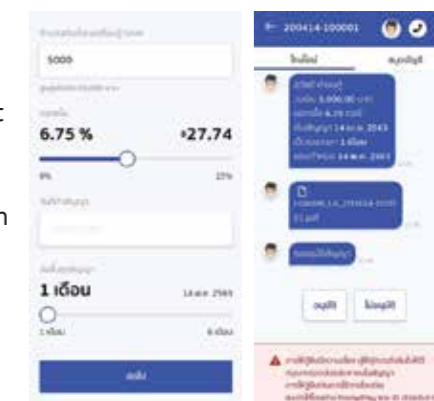

How do we help society?

เราช่วยเหลือสังคมอย่างไร

- Reduce high interest rate of informal debt
  ลดการคิดอัตราดอกเบี้ยที่สูงของหนี้นอกระบบ
- Diminish a huge amount of money losing in informal debt which is up to 443 million baht per year
  ลดปริมาณจำนวนเงินหนี้นอกระบบมากถึงปีละ 443 ล้านบาท