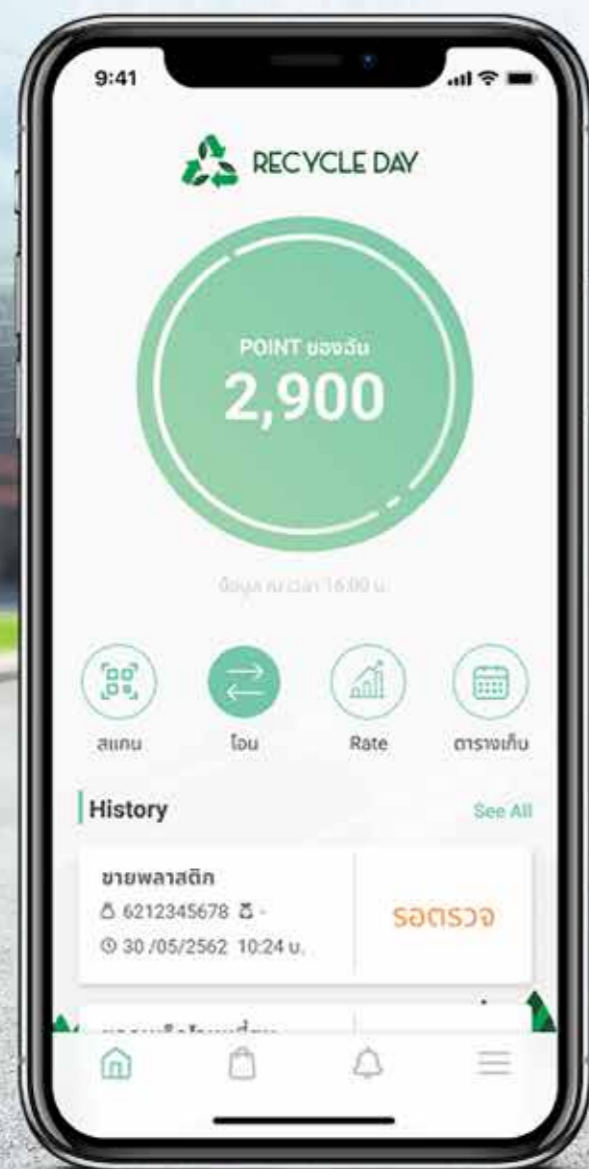

RECYCLE DAY

An application for trading recycled waste in the community

แอปพลิเคชันสำหรับการซื้อขายขยะรีไซเคิลในชุมชน

ENVIRONMENTAL STEWARDSHIP
ด้านการอนุรักษ์สิ่งแวดล้อม

SCAN FOR INFORMATION

An application for managing recycled waste bring recycled waste in to the accurate management system