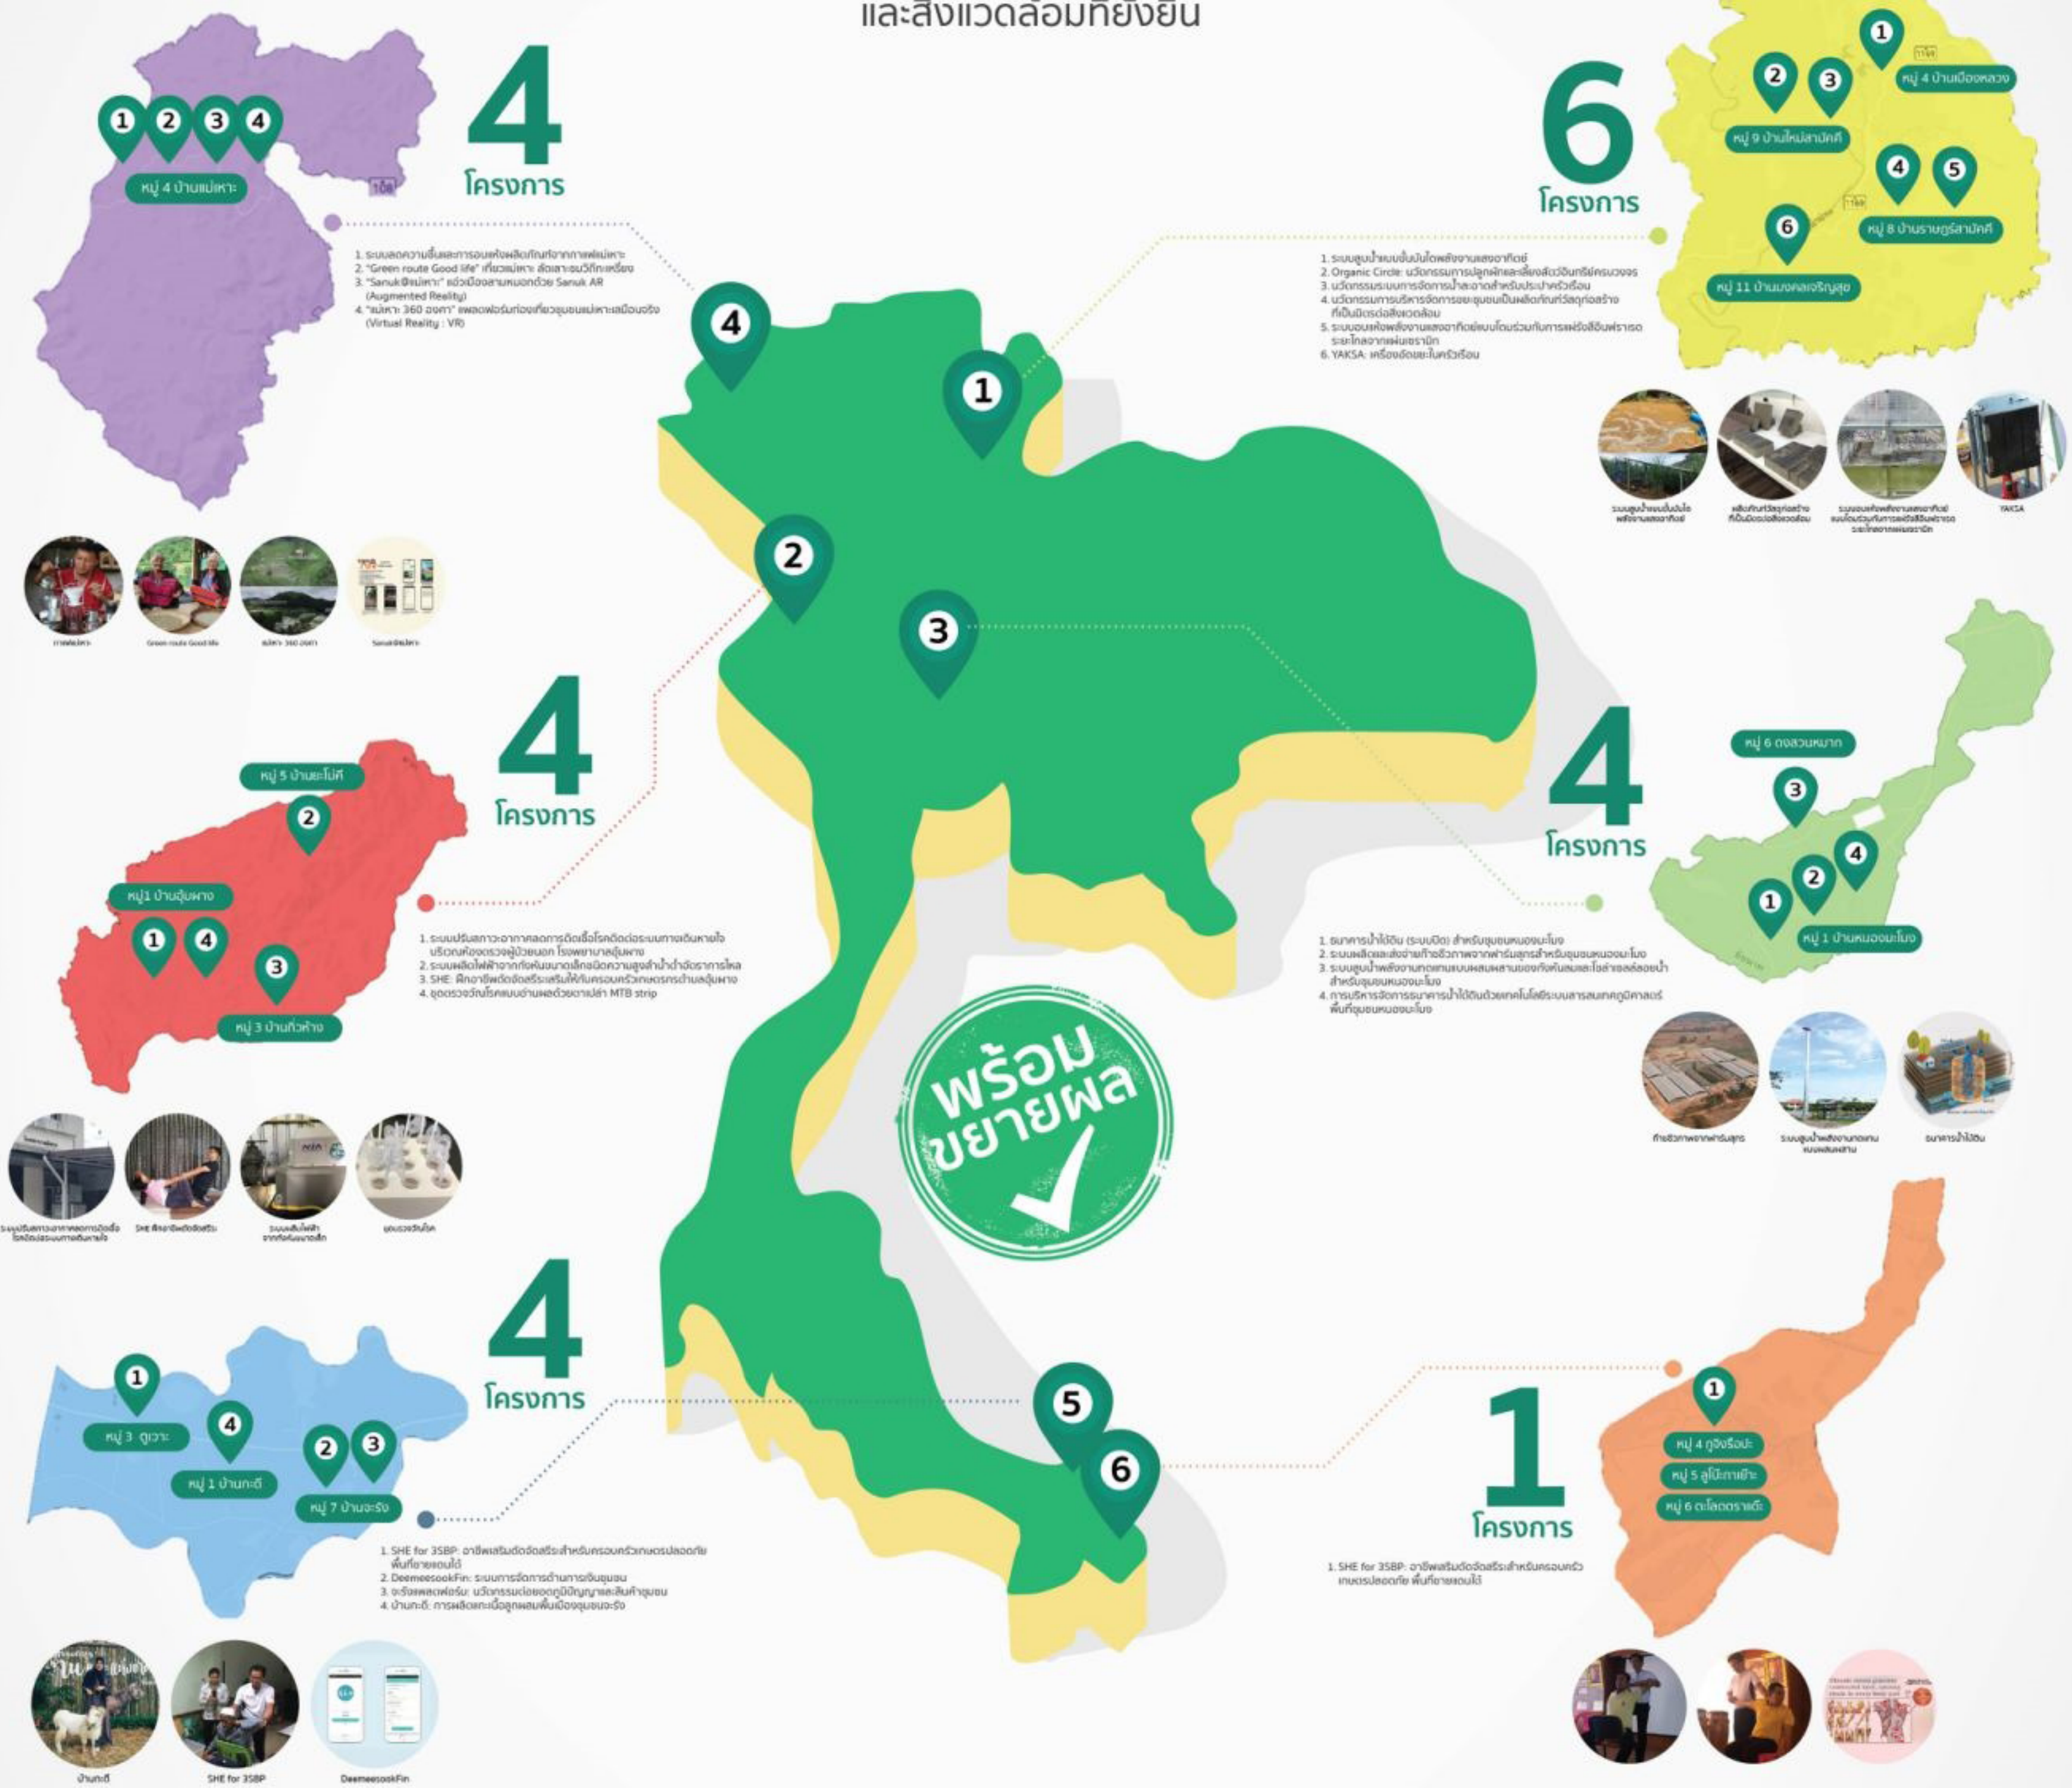

SOCIAL INNOVATION VILLAGE

โครงการ “หมู่บ้านนวัตกรรมเพื่อสังคม” ปี 2562

“หมู่บ้านนวัตกรรมเพื่อสังคม” หรือ Social Innovation Village เป็นโครงการนวัตกรรมเพื่อสังคมเพื่อนำผลงานนวัตกรรมพร้อมใช้ ไปแก้ไขปัญหาที่สามารถตอบโจทย์จากพื้นที่เป้าหมายได้จริง และก่อให้เกิดระบบนิเวศนวัตกรรมเพื่อสังคมยกระดับคุณภาพชีวิตในพื้นที่เป้าหมาย ยกกระดับคุณภาพสินค้าหรือบริการของธุรกิจเพื่อสังคมลดความเหลื่อมล้ำในพื้นที่ และเป็นต้นแบบการขยายผล ผลงานนวัตกรรมเพื่อสังคม ให้เข้าถึงปัญหาตามบริบทของแต่ละพื้นที่เป้าหมาย นำไปสู่การสร้างผลตอบแทนทางสังคม และสิ่งแวดล้อมที่ยั่งยืน

พื้นที่ดำเนินการ 6 พื้นที่เป้าหมาย

- ชุมชนเมืองจิ่ง อำเภอกูเปียง จังหวัดน่าน
- ชุมชนอู่มฟาง อำเภอกูเปียง จังหวัดตาก
- ชุมชนหนองมะโมง อำเภอนองมะโมง จังหวัดชัยนาท
- ชุมชนแม่เหาะ อำเภอแม่สะเรียง จังหวัดแม่ฮ่องสอน
- ชุมชนจะรัง อำเภอยะหริ่ง จังหวัดปัตตานี
- ชุมชนเฉลิม อำเภอระแงะ จังหวัดนราธิวาส